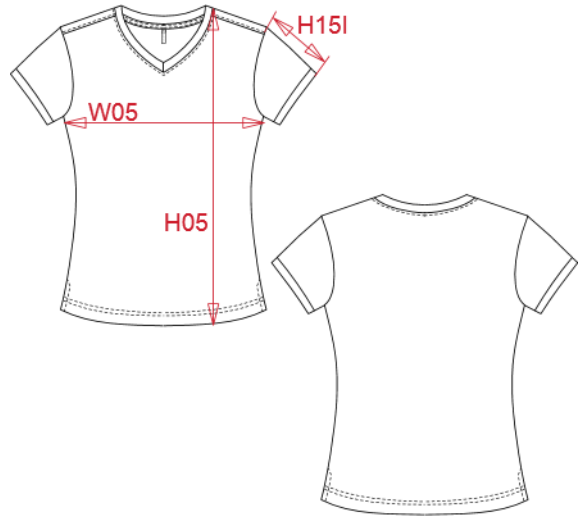

# KARIBAN

**REFERENCE :** K394

**SIZES :** XS\_S\_M\_L\_XL\_XXL

**COMPOSITION :**

Main fabric : Combed cotton single pique - 170 100%cotton  
 Main fabric : Combed cotton / viscose single pique 90/10 - 170  
 For heather colors 90%cotton / 10%viscose

**WEIGHT :**

Main fabric : 170 gsm  
 Main fabric : 170 gsm

**ARTICLE WEIGHT :**

140 gr/pc

DESCRIPTION								COLORS		PANTONE SERIGRAPHIE	
<b>Français :</b> T-shirt maille piquée col V femme								Navy / Light grey / White		433C / 402C / White	
<b>English :</b> Ladies' piqué knit V-neck T-shirt								White / Navy / Red		White / 433C / 200C	
<b>Nederlands :</b> Dames-t-shirt piqué V-hals								Oxford grey / Navy / White		Base Cool gray 7C/296C/White	
<b>Deutsch :</b> Piqué-T-Shirt mit V-Ausschnitt für Damen								Red / Navy / White		200C / 433C / White	
<b>Español :</b> Camiseta de punto piqué con cuello de pico de mujer								Navy / Red / White		433C / 200C / White	
<b>Italiano :</b> T-shirt piqué donna scollo a V								Black / Light grey / White		Black / 402C / White	
<b>Português :</b> T-shirt de malha piqué de senhora com decote V											
MEASUREMENT											
Description	XS	S	M	L	XL	XXL					
<b>H05 (L)</b> Hauteur totale / Total height	58,75	60,75	62,75	64,75	66,75	68,75					
<b>W05 (L)</b> 1/2 largeur poitrine / 1/2 chest width	43	46	49	52	55	58					
<b>H151 (L)</b> Longueur manche avec bord côte / Sleeve length with rib	14,75	15,50	16,25	17	17,75	18,50					
CARE LABEL											
PACKING											
Box	50 pcs / box XS=> L:60cm W:40cm H:20cm GW:7.4kg NW:6.4kg S => L:60cm W:40cm H:20cm GW:7.9kg NW:6.9kg M => L:60cm W:40cm H:20cm GW:8.4kg NW:7.4kg L => L:60cm W:40cm H:20cm GW:8.9kg NW:7.9kg XL => L:60cm W:40cm H:25cm GW:9.6kg NW:8.6kg XXL => L:60cm W:40cm H:25cm GW:10.4kg NW:9.4kg										